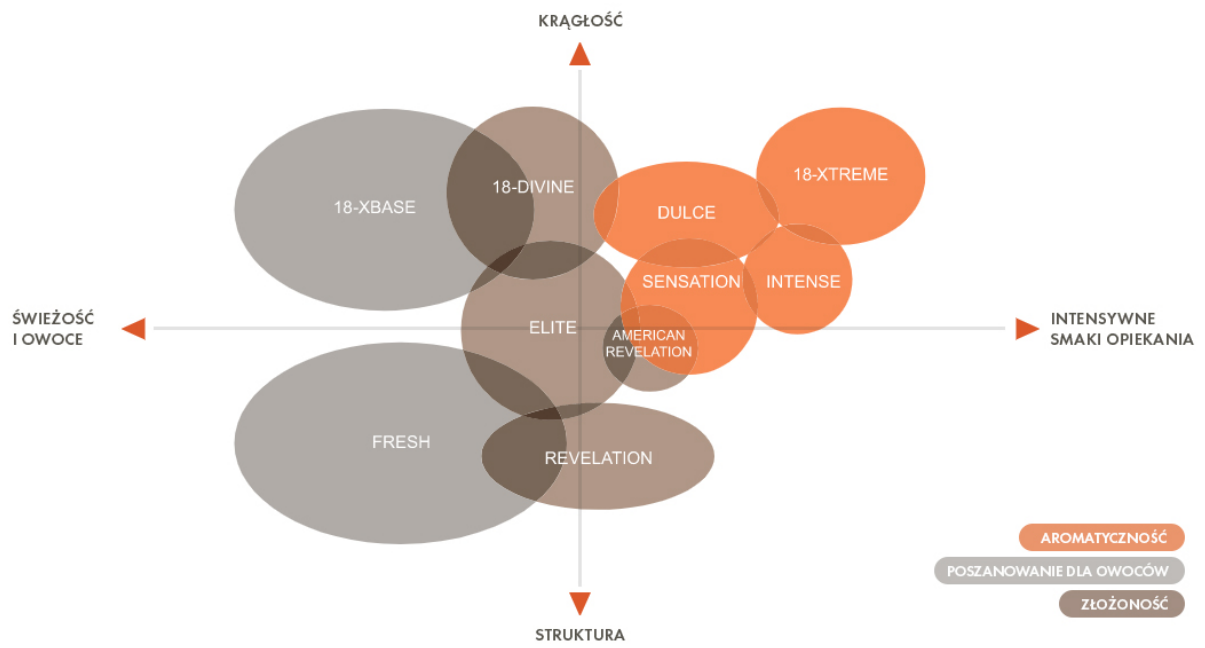

Klepka listwa Nobile® Dulce

Dąb francuski, opiekanie jednorodne. Okrągłość i słodycz. Dulce de leche & karmel.

Grubość: 12mm

Długość: 910mm

Szerokość: 100mm

Powierzchnia: 0,104 m²

Dawkowanie

- od 1 do 4 listw na 1 hL