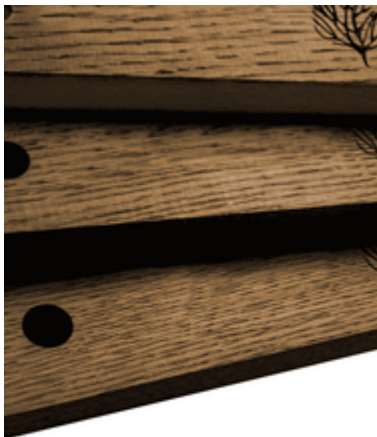

skleplaffort.pl

Oficjalny przedstawiciel Laffort® w Polsce

Klepka listwa NOBILE 12 mm - DULCE 1 sztuka

Producent: Nobile

Czas wysyłki: 24 godziny - na magazynie

Cena

104,50 PLN

Opis produktu

Klepka listwa Nobile® Dulce

Dąb francuski, opiekanie jednorodne. Okrągłość i słodycz. Dulce de leche & karmel.

Grubość: 12mm

Długość: 910mm

Szerokość: 100mm

Powierzchnia: 0,104 m²

Dawkowanie

- od 1 do 4 listw na 1 hL